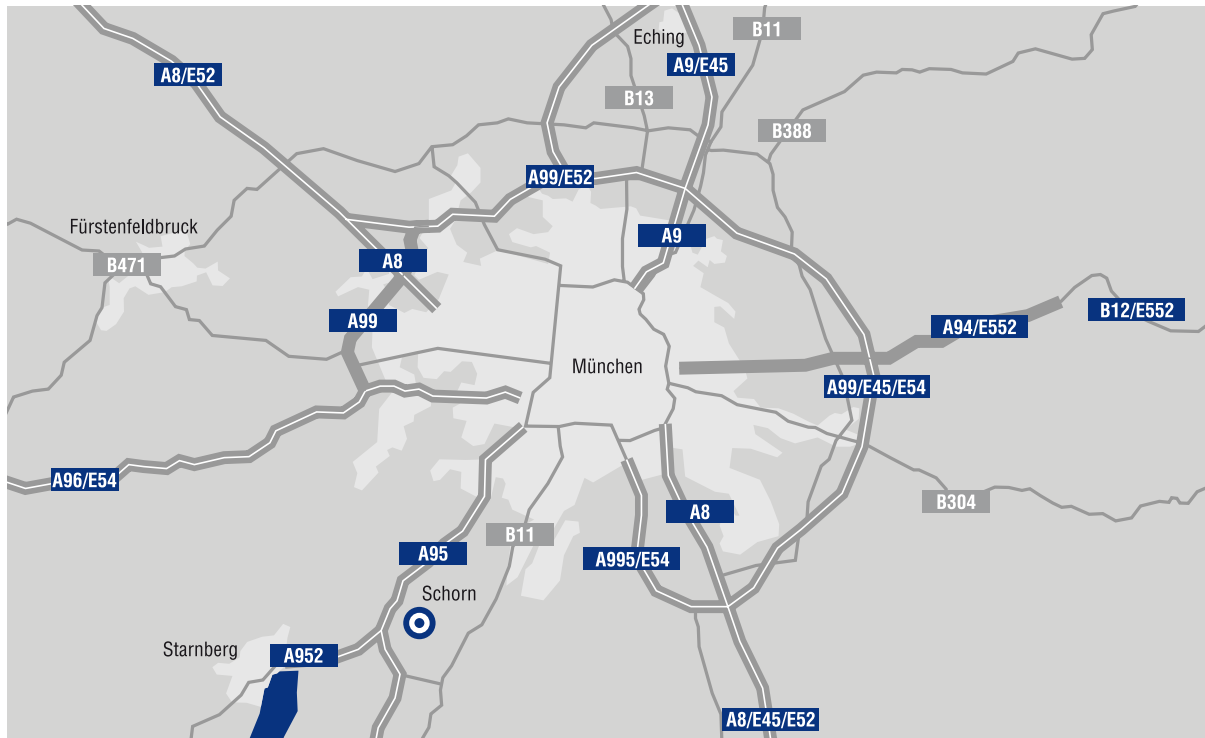

Anfahrt

Anfahrt Von der A95 kommend

- > A95, Ausfahrt 5 Schäftlarn
- > Nach der Ausfahrt Richtung Industriegebiet Schorn
- > Nach 2,3 km sehen Sie rechts unsere Firmeneinfahrt

Brenner

| Verpackung | Service